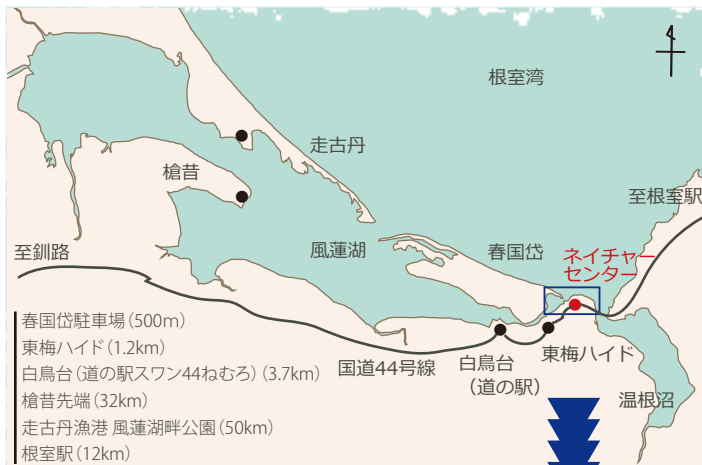

オオジシギ

シマセンニュウ

エナガ(シマエナガ)

風蓮湖全体図とネイチャーセンターからの距離

春国岱原生野鳥公園の自然観察路

- :ヒバリコース(1.2km)
- - :ハマナスコース(1.4km)
- — :キタキツネコース(0.8km)
- — :アカエゾマツコース(0.4km)
- — :小鳥の小道コース(1.4km)

春国岱への行き方

ネイチャーセンター駐車場から右手(釧路方向)に出て、国道44号線をすぐに右折。約500mで春国岱の駐車場