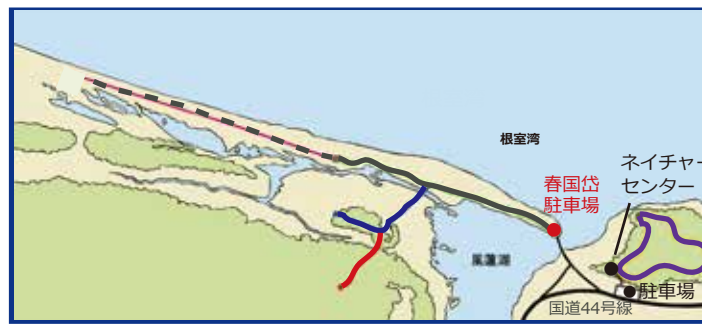

オオジシギ

シマセンニュウ

エナガ(シマエナガ)

風蓮湖全体図とネイチャーセンターからの距離

春国岱原生野鳥公園の自然観察路

- :ヒバリコース(1.2km)
- - :ハマナスコース(1.4km)
- — :キタキツネコース(0.8km)
- — :アカエゾマツコース(0.4km)
- — :小鳥の小道コース(1.4km)

春国岱への行き方

ネイチャーセンター駐車場から右手(釧路方向)に出て、国道44号線をすぐに右折。約500mで春国岱の駐車場